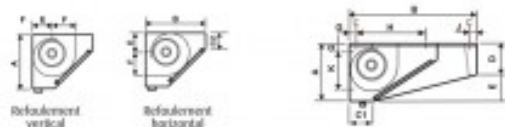

Hotte dynamique H400mm
 Refoulement Horizontal L 2500 ,
 Avancée 938

*HOTTE AVEC OPTION LUMINAIRE ENCASTRÉ

caractéristiques du produit :

- Matériel: Horizontal
- Modèle: Dynamique
- Energie: Electrique
- Alimentation électrique: 230/1/T
- Avancée: 938
- Gamme: 400
- Points Forts: Adapté applications semi-pro à professionnelles
- Points Forts: Garantie 12 mois Pièces
- Moto ventilateur: Fourni monté