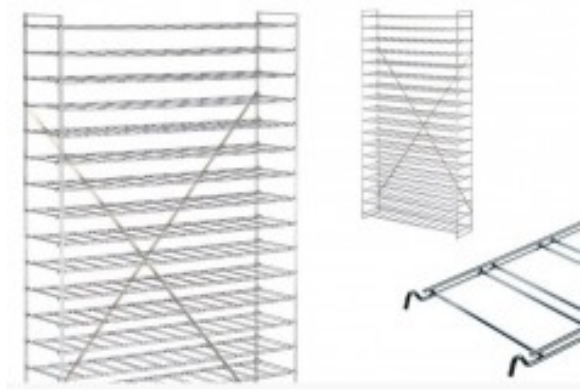

Rayon de base 1200x300x1900 mm
18 niveaux 216 bouteilles

caractéristiques du produit :

Nombre niveaux: 18

Nombre bouteilles: 216 bouteilles